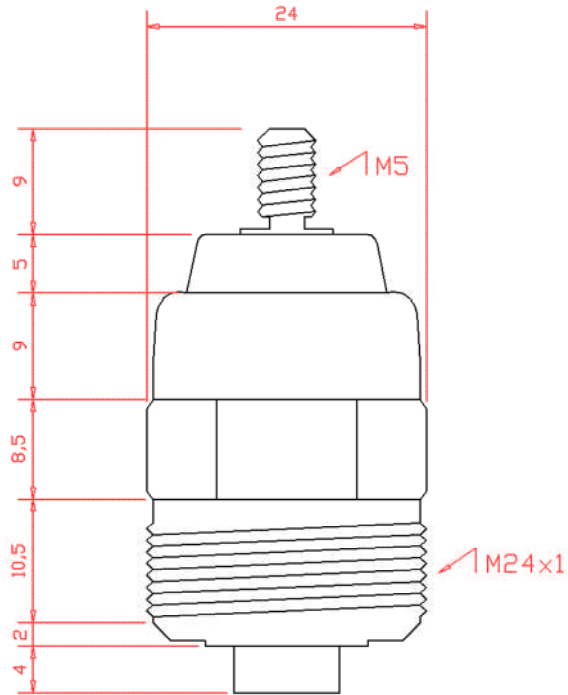

- For vehicles with 12V Bosch\* type pumps

**Dimensions (mm)**

**Operation Conditions**

	<i>Minimum</i>	<i>Average</i>	<i>Maximum</i>	<i>Unit</i>
<b>Voltage</b>	10	-	14	V
<b>Current output</b>	0,6	-	1,2	A
<b>Temperature</b>	-30	-	85	°C