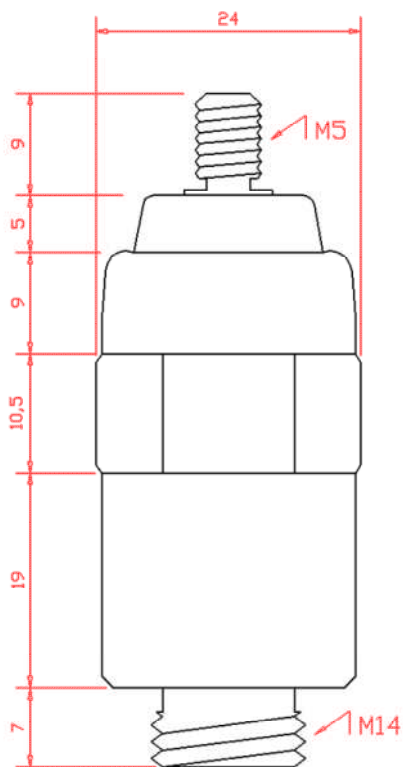

- For vehicles with 12V Delphi (Lucas CAV)\* type pumps.

**Dimensions (mm)**

**Operation Conditions**

	<i>Minimum</i>	<i>Average</i>	<i>Maximum</i>	<i>Unit</i>
<b>Voltage</b>	10	-	14	V
<b>Current output</b>	0,6	-	1,2	A
<b>Temperature</b>	-30	-	85	°C